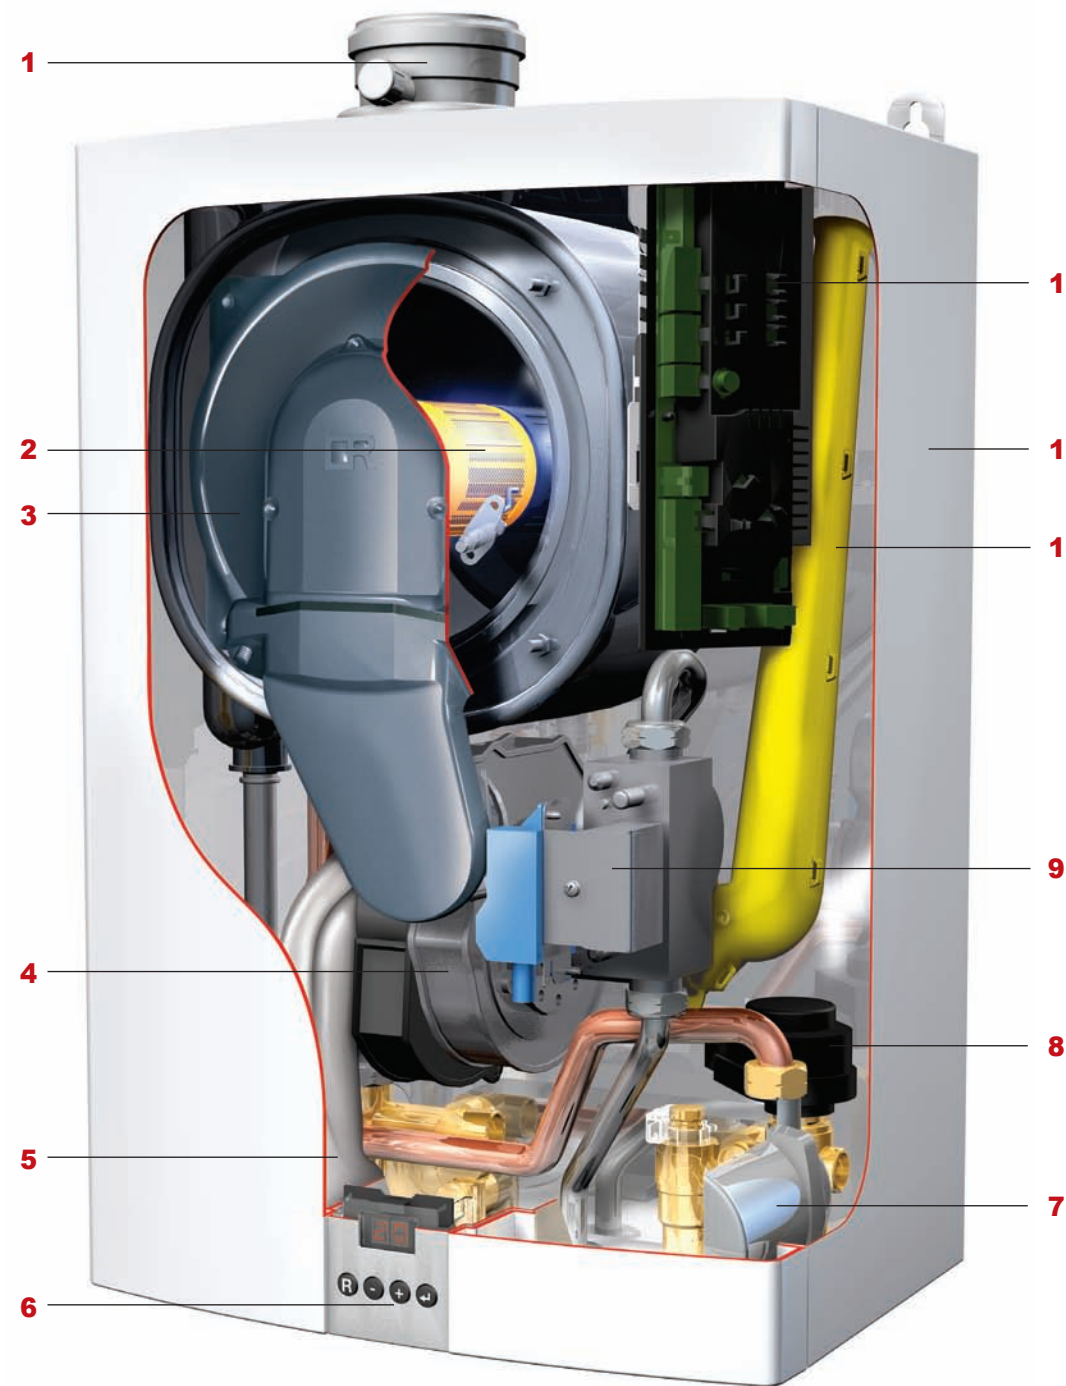

Avanta Combi Comfort Systeem

In het Avanta Combi Comfort Systeem worden de voordelen van de Remeha Avanta HR-wandketel en de Remeha Celcia 20 regelaar gecombineerd tot een perfect werkend en comfortabel systeem.

De Remeha Avanta is een zeer compact HR-combitoestel dat presteert als een grote. De Avanta heeft een groot vermogensbereik en levert, afhankelijk van de gekozen CW-klasse, een luxueuze hoeveelheid warm tapwater waar en wanneer u maar wilt. Daarnaast is deze kleinste Remeha uitermate energiezuinig en ontziet hij het milieu maximaal. De Avanta is zondermeer de kleinste, lichtste, mooiste en de meest veelzijdige cv-ketel van Nederland. Een prima keuze voor iedereen die aan warmte houdt.

De Remeha Avanta voelt zich thuis in ieder huis. Of u nu veel vermogen nodig heeft of wat minder, de Avanta

past zich moeiteloos aan. De Avanta doet precies wat u van een modern HR-combitoestel mag verwachten en is daarbij ook nog eens prettig geprijsd, eenvoudig te installeren en uitermate onderhoudsvriendelijk. Daarnaast zijn het ook zeer comfortabele ketels, zeker wanneer u gebruik maakt van de modulerende regelaar Remeha Celcia 20. Door een ketel modulerend te regelen, kan in de praktijk de thermostaat bovendien vaak een graadje lager afgesteld worden. Wat gauw een extra besparing van zo'n 7% kan opleveren.

Opbouw

1. 1 Rookgasafvoer
2. 2 Brander
3. 3 Warmtewisselaar
4. 4 Ventilator
5. 5 Sifon
6. 6 Bedieningspaneel
7. 7 Circulatiepomp
8. 8 Driewegklep
9. 9 Gascombinatieblok
10. 10 Luchtinlaatpijp
11. 11 Bemanteling/luchtkast
12. 12 Besturingsautomaat

Hoog rendement

Door uitstekende samenwerking tussen ketel en regelaar ontstaat een substantiële verhoging van het jaargebruiksrendement op tapwater tot maar liefst 86,4%.

Extra beveiliging