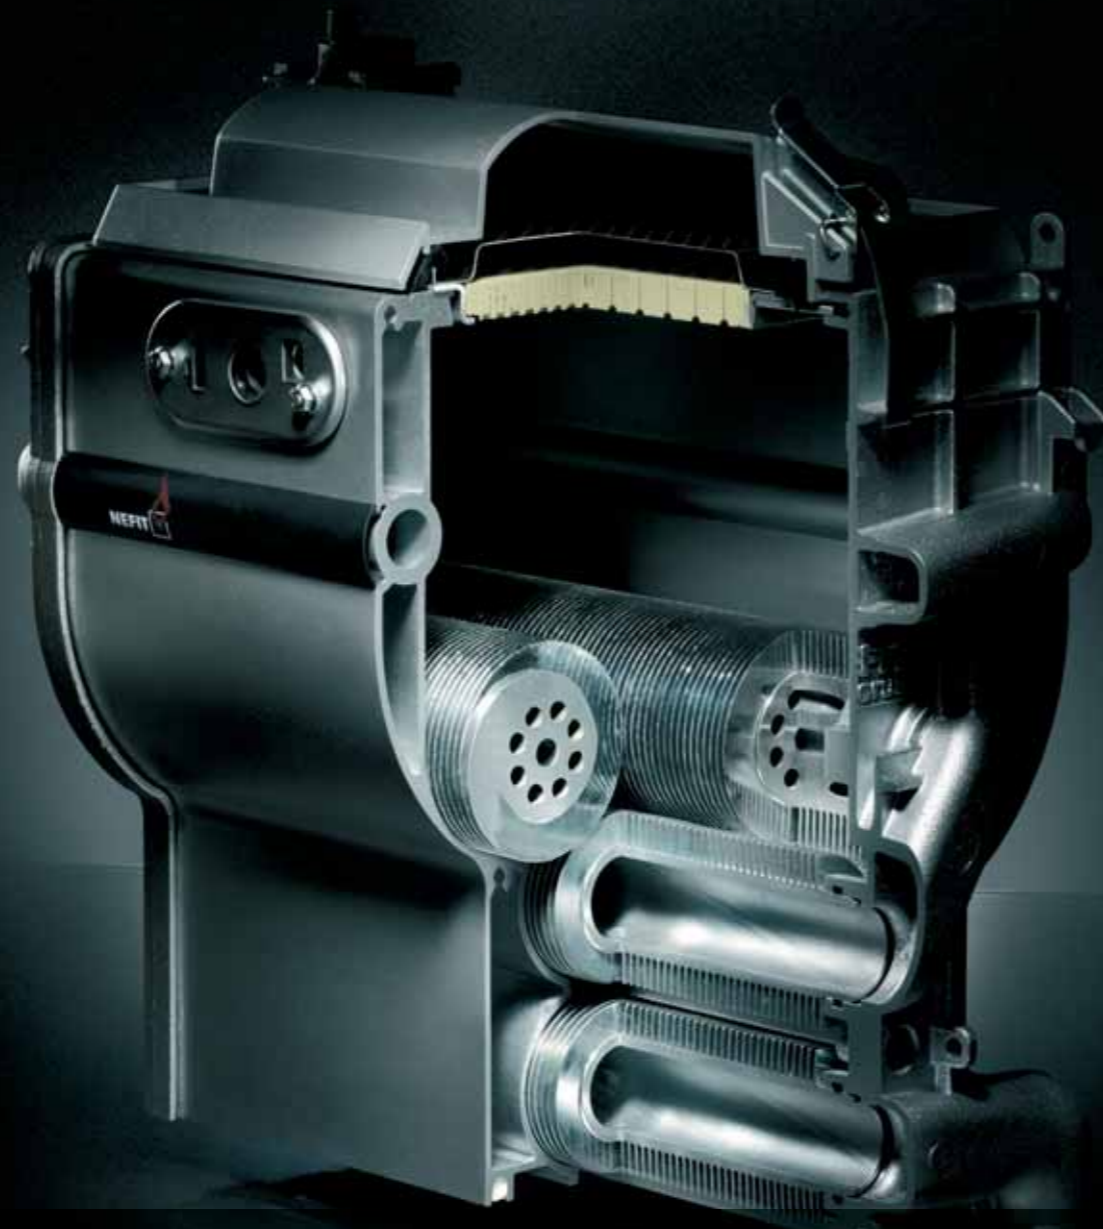

ROBUUSTE TOPLINE-TECHNOLOGIE

De ultieme HR-ketel, door en door betrouwbaar

Voortbouwend op bewezen Nefit-technologie heeft Nefit met de TopLine de ultieme HR-ketel ontwikkeld. Warmwatercomfort, warmtecomfort, geluidsniveau, energiebesparing, gebruiksgemak, betrouwbaarheid... In elk opzicht is de TopLine top. Dat er een wereld van verschil is tussen de innovatieve TopLine en andere compacte HR-ketels ziet u in één oogopslag als u ze van binnen bekijkt.

Als resultaat van eigen Nefit-productontwikkeling zit de TopLine logisch en overzichtelijk in elkaar en zijn superieure degelijkheid waarborgt ongestoord functioneren. Het is de meest robuuste HR-ketel die er is. Bij aankoop is een Nefit misschien niet altijd de voordeligste, maar dat is hij wel in de vele jaren daarna.

- 15 JAAR GARANTIE OP DE WARMTEWISSELAAR
- BEKROONDE NEFIT TWISTED FLOW-TECHNOLOGIE
- HOOGWAARDIGE MATERIALEN, DEGELIJKE ONDERDELEN

Het 'motorblok' van de TopLine

In de auto-industrie is aluminium het favoriete materiaal voor motorblokken. Als enige fabrikant van HR-ketels maakt Nefit zijn warmtewisselaars van aluminium-silicium. Dit materiaal bewijst al meer dan 25 jaar zijn waarde. Aluminium geeft de beste warmtegeleiding en is het meest duurzaam. Die duurzaamheid is bij de TopLine nog verder vergroot door een via plasmapolymersatie aangebrachte coating. Ook de andere onderdelen van de TopLine zijn gemaakt van hoogwaardige materialen en uiterst degelijk.