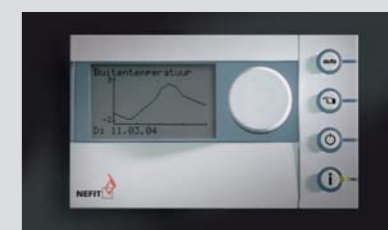

De scherpe zintuigen van de TopLine

Nefit ModuLine-kamerthermostaten zijn speciaal ontwikkeld voor Nefit HR-ketels. Alleen in combinatie met een ModuLine kan de TopLine gebruik maken van de geavanceerde Nefit-regelmethode die het comfort verhoogt en de energierekening verlaagt. U kunt kiezen uit een compleet assortiment ModuLine-kamerthermostaten. Hoe hoger het typenummer, hoe meer mogelijkheden u heeft. Elke thermostaat heeft een duidelijk display en is gemakkelijk te bedienen.