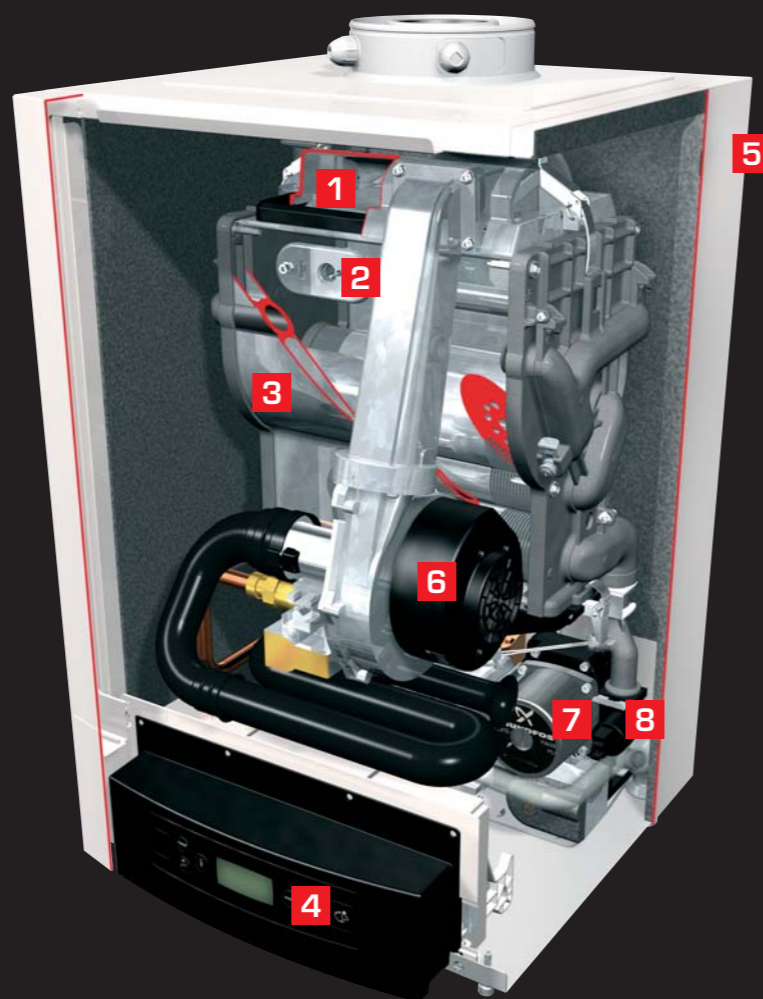

TOPLINE DETAILS

1. **1** Hardkeramische brander: extra milieuvriendelijk
2. **2** Slimme gloeiontsteking: de ketel start altijd
3. **3** Warmtewisselaar met Nefit Twisted Flow: 15 jaar garantie
4. **4** Controlepaneel met display: geeft nuttige meldingen
5. **5** Perfect geïsoleerde mantel: uitzonderlijk laag standby-verbruik, veilig en stil
6. **6** Krachtige toerengeregelde ventilator: schoon, stil en zuinig
7. **7** Modulerende pomp: bespaart ook elektriciteit, vermindert 'suizen' in cv-leidingen
8. **8** Waterdruksensor: melding water bijvullen op display TopLine en display ModuLine-kamerthermostaat

Nefit TopLine Compact	HR 25/CW 4	HR 30/CW5
Nom. vermogen cv (bij 60/80°C) kW	22,9	28,5
IP-klasse	IPX4D	IPX4D
Verbrandingssysteem	gesloten	gesloten
Taphoeveelheid in l/min 60°C (ΔT=50°C)	8,0	9,5
Hoogte in mm	695	695
Breedte in mm	440	440
Diepte in mm	465	465
Rookgasafvoer/luchttoevoer in mm	80/80 parallel 60/100 conc. 80/125 conc.	80/80 parallel 60/100 conc. 80/125 conc.
Gewicht in kg	42	42

- De Nefit TopLine heeft maar weinig ruimte nodig. Hij kan met een zijkant tegen de muur worden geplaatst.
- Ook plaatsbaar in natte ruimtes, zoals de badkamer.
- Voorzien van automatische vorst-beveiliging.
- Gaskeur: HR 107, HRww, CW 4-5, SV, NZ.
- Garantie: 15 jaar op de warmtewisselaar, 2 jaar op de overige onderdelen.

MODULINE KAMERTHERMOSTATEN

Nefit ModuLine 100

Kamerthermostaat met draaiknop voor het instellen van de gewenste temperatuur.

Nefit ModuLine 200

Semi-programmeerbare kamerthermostaat. Als u 's avonds voor u naar bed gaat op de toets met het maantje drukt, gaat de verwarming een aantal uren in de nachtverlaging. Hoeveel uren bepaalt u zelf met de programmatoetsen onder het klepje. 's Morgens gaat de temperatuur automatisch weer omhoog. U staat dus op in een warm huis. De thermostaat is voorzien van een infotoets waarmee u extra display-informatie kunt oproepen.

Nefit ModuLine 300

Unieke klokthermostaat met groot grafisch display. De ModuLine 300 is bijzonder eenvoudig te bedienen. De tekst op het display vertelt u precies wat u moet doen. U stelt bijvoorbeeld in dat het 's maandags om 7:00 uur 20°C moet zijn, dat van 8:30 tot 18:00 uur 16°C volstaat (omdat u dan naar uw werk bent) en dat het van 18:00 tot 23:30 uur weer 20°C moet zijn. Ook voor de andere dagen van de week kunt u een programma instellen. Zo wordt u wakker en komt u thuis in een warm huis. Dankzij zijn zelflerend vermogen houdt deze klokthermostaat zich perfect aan uw wensen: hij leert uw huis kennen en zorgt ervoor dat op het juiste tijdstip de gewenste temperatuur heerst. Met de infotoets kunt u onder meer een grafiek van het dagprogramma oproepen.

Nefit ModuLine 400

Als de ModuLine 300, maar met extra mogelijkheden. Het is bijvoorbeeld mogelijk een buitenvoeler aan te sluiten. Met behulp van de infotoets ziet u dan de buiten-temperatuur op het display. Met de infotoets kunt u ook grafieken van de buiten-temperatuur van gisteren en vandaag oproepen. De ModuLine 400 is voorbereid op weersafhankelijk regelen.

De scherpe zintuigen van de TopLine

Nefit ModuLine-kamerthermostaten zijn speciaal ontwikkeld voor Nefit HR-ketels. Alleen in combinatie met een ModuLine kan de TopLine gebruik maken van de geavanceerde Nefit-regelmethode die het comfort verhoogt en de energierekening verlaagt. U kunt kiezen uit een compleet assortiment ModuLine-kamerthermostaten. Hoe hoger het typenummer, hoe meer mogelijkheden u heeft. Elke thermostaat heeft een duidelijk display en is gemakkelijk te bedienen.